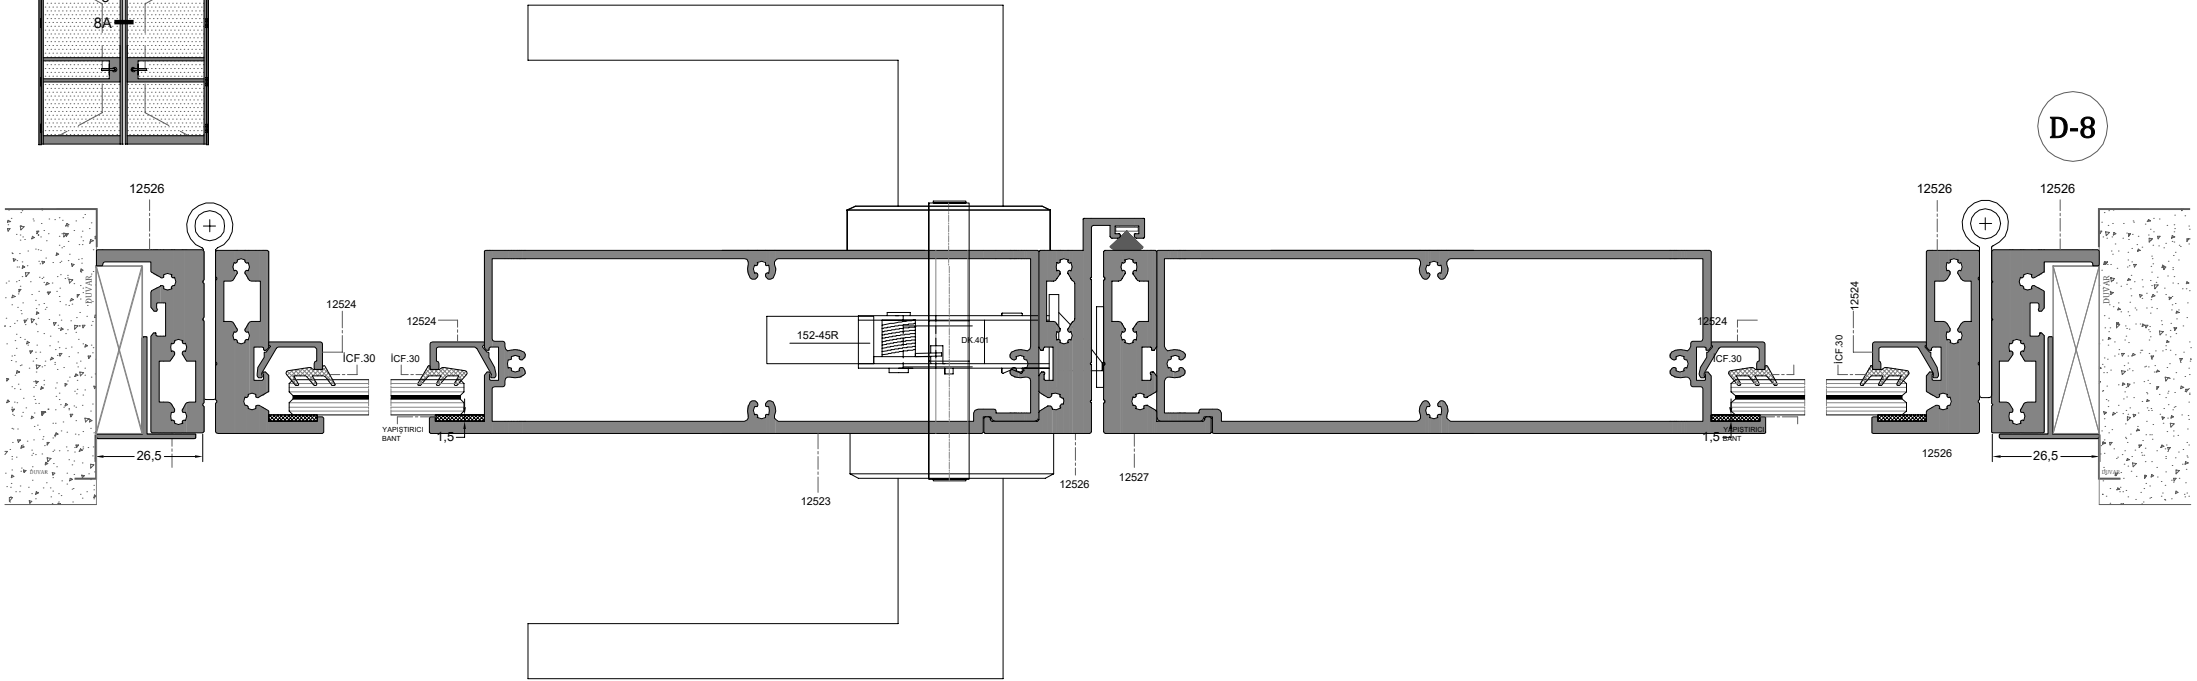

\*\* Her profil için minimum sipariş 300 kg'dır.  
 \*\* Minimum order quantity is 300 kg per profile.

DIŞ  
(OUTSIDE)

İÇ  
(INSIDE)

D-1

İÇ  
(INSIDE)

DIŞ  
(OUTSIDE)

D-3

İÇ  
(INSIDE)

DIŞ  
(OUTSIDE)

D-6

D-7

D-8

D-8A

DIŞ  
(OUTSIDE)

İÇ  
(INSIDE)