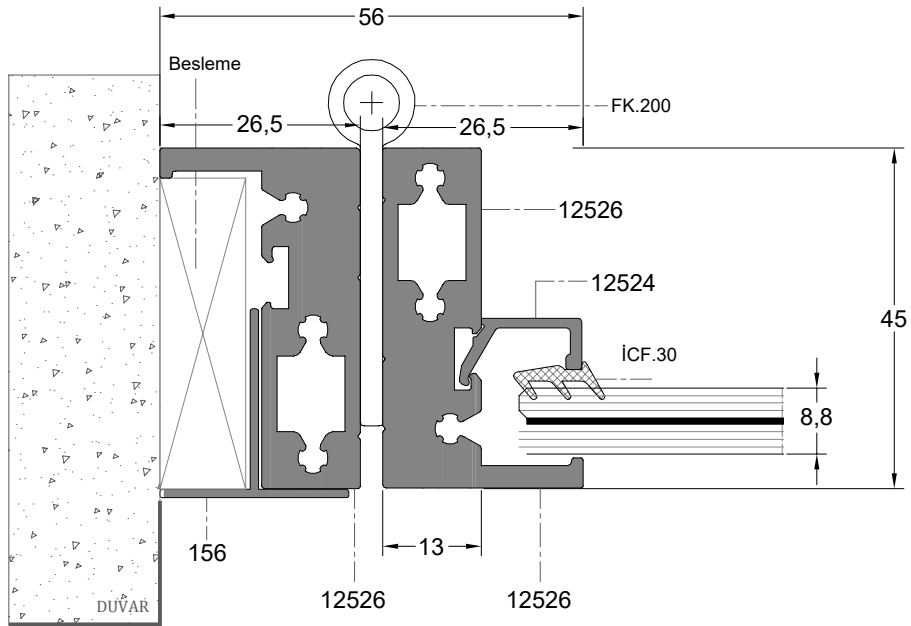

Etek Profili	Profil Kodu	(kg/mt)
FRAME PROFILE	Profile Code	Weight
	12522	1,943

Kasa Profili	Profil Kodu	(kg/mt)
FRAME PROFILE	Profile Code	Weight
	12527	1,444

Kanat Profili	Profil Kodu	(kg/mt)
SASH PROFILE	Profile Code	Weight
	12526	1,245

Orta Kayıt Profili	Profil Kodu	(kg/mt)
MULLION PROFILE	Profile Code	Weight
	12525	1,291

Kilit Gövde Profili	Profil Kodu	(kg/mt)
BOTTOM PROFILE	Profile Code	Weight
	12523	2,617

Cam Çıtası	Profil Kodu	(kg/mt)
GLAZING BEAD	Profile Code	Weight
	12524	0,106

\*\* Her profil için minimum sipariş 300 kg'dır.  
 \*\* Minimum order quantity is 300 kg per profile.

DIŞ  
(OUTSIDE)

İÇ  
(INSIDE)

D-1

İÇ  
(INSIDE)

DIŞ  
(OUTSIDE)

D-3

İÇ  
(INSIDE)