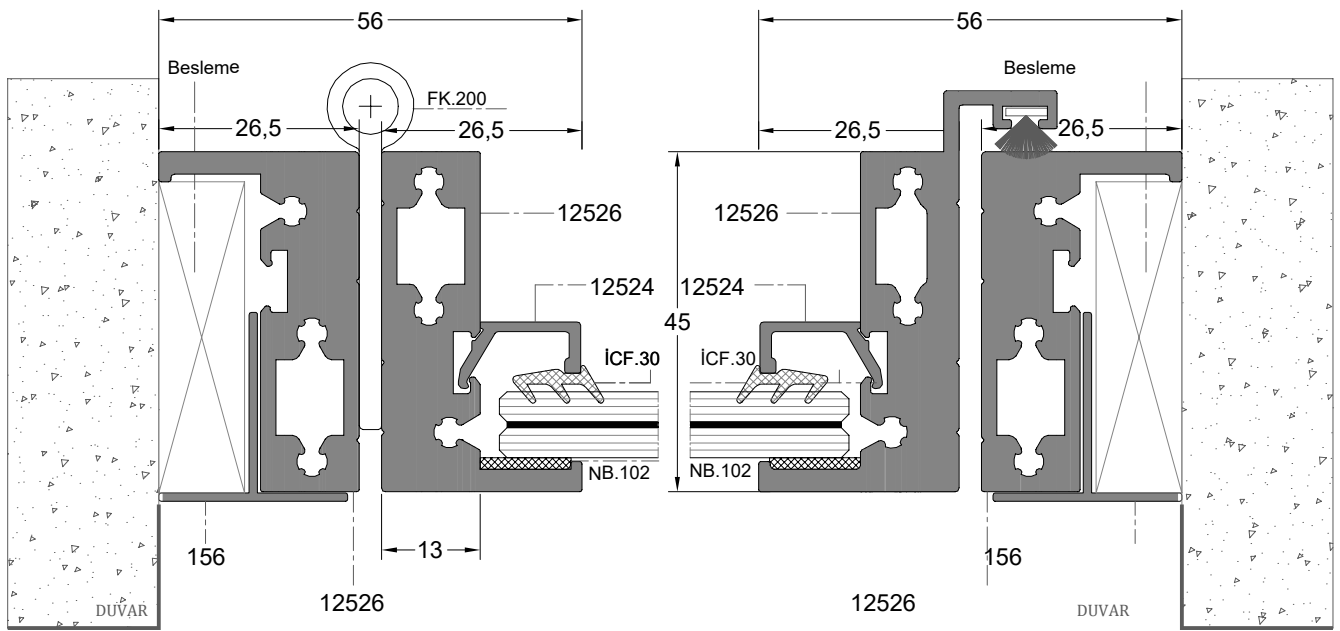

Orta Kayıt Profili	Profil Kodu	(kg/mt)
MULLION PROFILE	Profile Code	Weight
	12525	1,291

Kilit Gövde Profili	Profil Kodu	(kg/mt)
BOTTOM PROFILE	Profile Code	Weight
	12523	2,617

Cam Çıtası	Profil Kodu	(kg/mt)
GLAZING BEAD	Profile Code	Weight
	12524	0,106

\*\* Her profil için minimum sipariş 300 kg'dır.  
 \*\* Minimum order quantity is 300 kg per profile.

DIŞ  
(OUTSIDE)

İÇ  
(INSIDE)

D-1

İÇ  
(INSIDE)

DIŞ  
(OUTSIDE)

D-3

İÇ  
(INSIDE)

DIŞ  
(OUTSIDE)

D-6

D-7

D-8

D-8A

DIŞ  
(OUTSIDE)

İÇ  
(INSIDE)