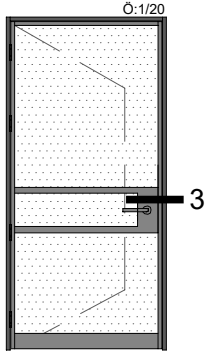

Orta Kayıt Profili	Profil Kodu	(kg/mt)
MULLION PROFILE	Profile Code	Weight
	12525	1,291

Kilit Gövde Profili	Profil Kodu	(kg/mt)
BOTTOM PROFILE	Profile Code	Weight
	12523	2,617

Cam Çıtası	Profil Kodu	(kg/mt)
GLAZING BEAD	Profile Code	Weight
	12524	0,106

\*\* Her profil için minimum sipariş 300 kg'dır.  
 \*\* Minimum order quantity is 300 kg per profile.

DIŞ  
(OUTSIDE)

İÇ  
(INSIDE)

D-1

İÇ  
(INSIDE)

DIŞ  
(OUTSIDE)

D-3

İÇ  
(INSIDE)

DIŞ  
(OUTSIDE)

D-6

D-7

D-8

D-8A

DIŞ  
(OUTSIDE)

İÇ  
(INSIDE)