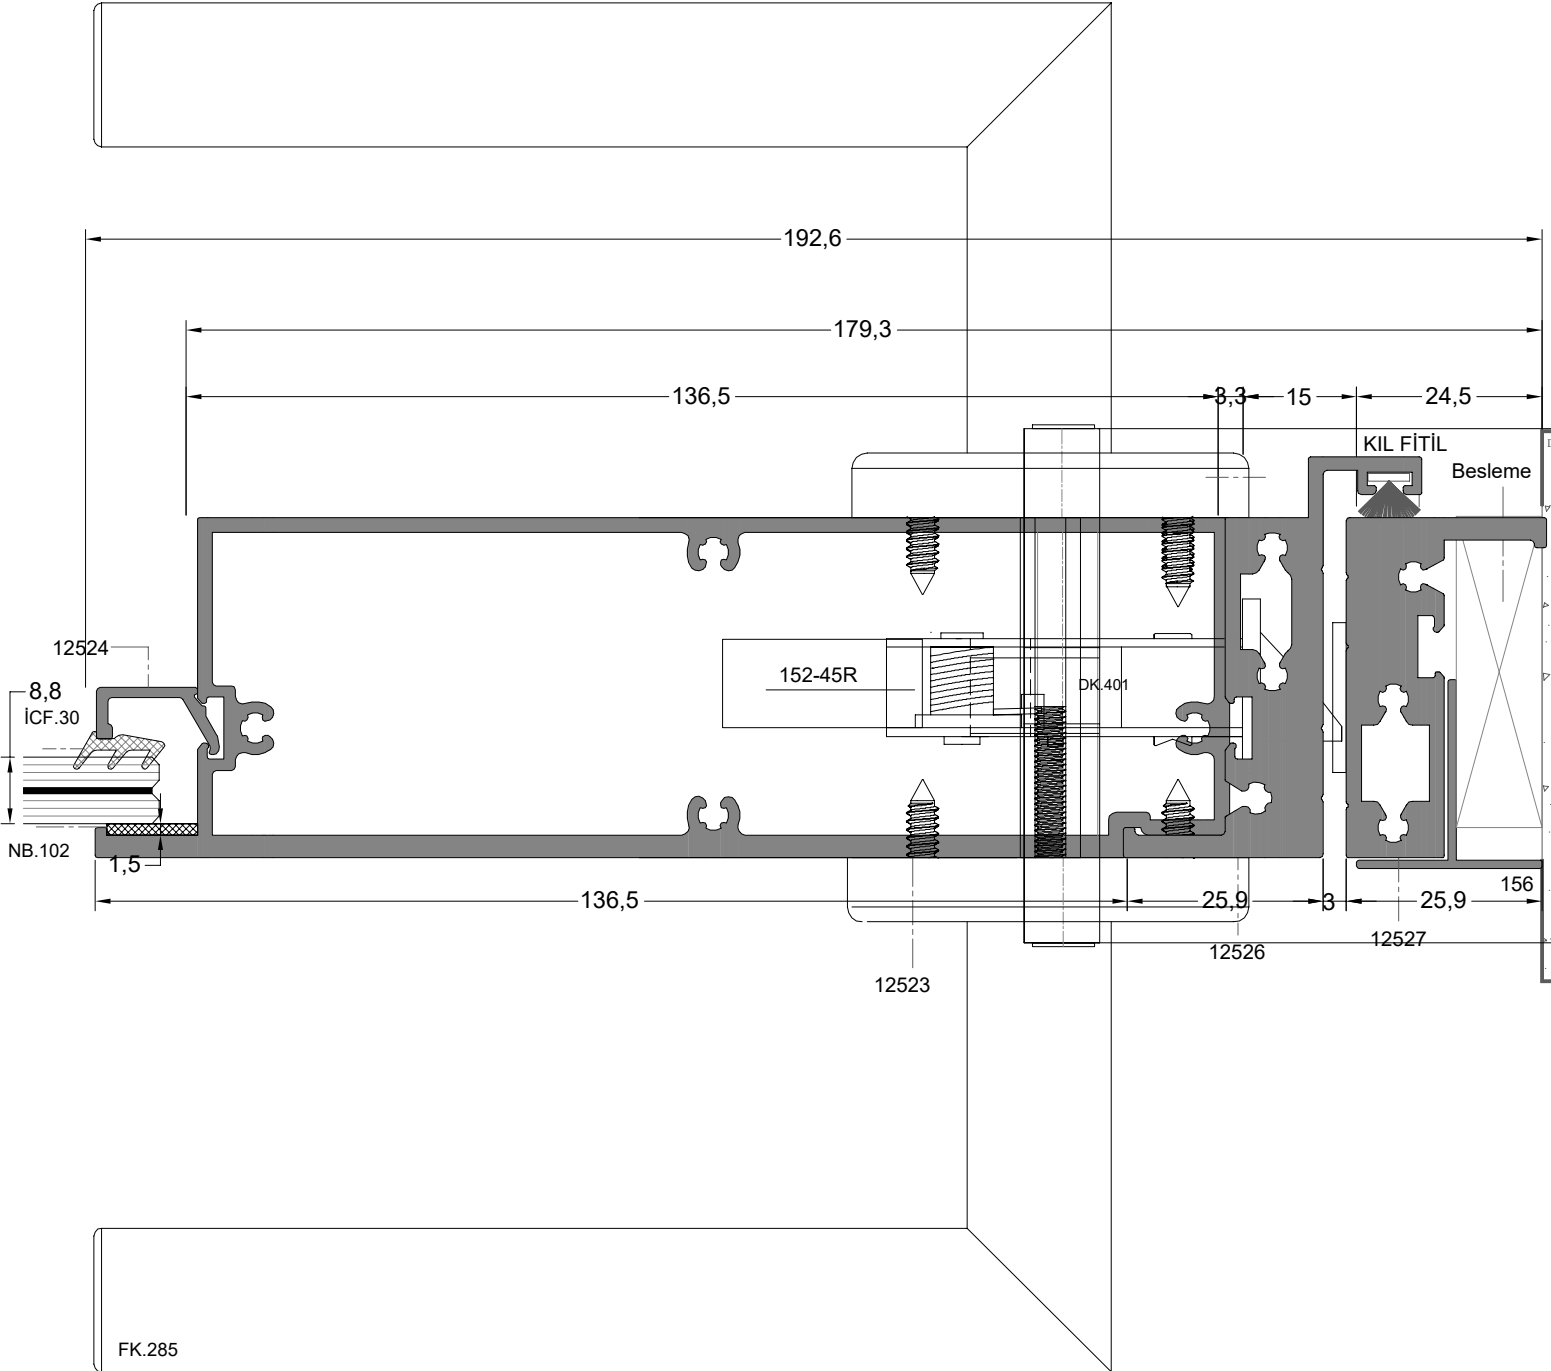

Orta Kayıt Profili	Profil Kodu	(kg/mt)
MULLION PROFILE	Profile Code	Weight
	12525	1,291

Kilit Gövde Profili	Profil Kodu	(kg/mt)
BOTTOM PROFILE	Profile Code	Weight
	12523	2,617

Cam Çıtası	Profil Kodu	(kg/mt)
GLAZING BEAD	Profile Code	Weight
	12524	0,106

\*\* Her profil için minimum sipariş 300 kg'dır.  
 \*\* Minimum order quantity is 300 kg per profile.

DIŞ  
(OUTSIDE)

İÇ  
(INSIDE)

D-1

İÇ  
(INSIDE)

DIŞ  
(OUTSIDE)

D-3

İÇ  
(INSIDE)

DIŞ  
(OUTSIDE)

D-6

D-7

D-8

D-8A

DIŞ  
(OUTSIDE)

İÇ  
(INSIDE)