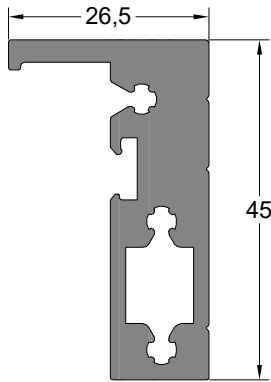

# OP26 STEELLOOK LOFT SİSTEM (Office Partition System)

**TAM ÖLÇEKLİ ALÜMİNYUM PROFİLLER**  
(Full Scale Aluminum Profiles)

AKSESUAR ACCESSORY	STOK KODU REFERENCE CODE	AKSESUAR ADI DESCRIPTION	AKSESUAR KODU PRODUCT CODE	PAKET PACK
	AKS1338	İÇ CAM FİTİLİ INNER GLAZING GASKET	OP26-ICF.30	280 mt / paket 10 kg/mt
	AKS8115	PASLANMAZ KANAT MENTEŞE HINGE	OP26-APH.200	
	AKS1032	KANAT MENTEŞE SASH HINGE(ANODIZED)	OP26-KM.160 (ÇELİK)	1 paket / 32 adet
	AKS4171	PASLANMAZ YAYLI KAPI KOLU HANDLE	OP26-FK.285	1 ad / 1 pk
	AKS1531	FIRÇA FİTİLİ (4.8 - 8 mm) WEATHER STRIP (4.8 - 8 mm)	OP26-FÇ.706	350 metre
	AKS824	ALÜMİNYUM KAPI ALTI FIRÇASI ALUMINIUM DOORBASE BRUSH	OP26-KF.200	100 ad / 1 pk
	AKS2155	1,5 40mm ÇİFT TARAFLI NORTH BANT	OP26-NB.102	
	AKS1032	KANAT MENTEŞE (ELOKSALLI) SASH HINGE(ANODIZED)	OP26-KM.160 (ÇELİK)	1 paket / 32 adet
	AKS1663	152/45 mm DİLLİ KİLİT BOLT LOCK	OP26-DK.397	30 ad / 1 pk
	AKS8116	MİKNATISLI KİLİT SASH HINGE(ANODIZED)	OP26-MK....	

Etek Profili	Profil Kodu	(kg/mt)
FRAME PROFILE	Profile Code	Weight
	12522	1,943

Kasa Profili	Profil Kodu	(kg/mt)
FRAME PROFILE	Profile Code	Weight
	12527	1,444

Kanat Profili	Profil Kodu	(kg/mt)
SASH PROFILE	Profile Code	Weight
	12526	1,245

Orta Kayıt Profili	Profil Kodu	(kg/mt)
MULLION PROFILE	Profile Code	Weight
	12525	1,291

Kilit Gövde Profili	Profil Kodu	(kg/mt)
BOTTOM PROFILE	Profile Code	Weight
	12523	2,617

Cam Çıtası	Profil Kodu	(kg/mt)
GLAZING BEAD	Profile Code	Weight
	12524	0,106

\*\* Her profil için minimum sipariş 300 kg'dır.  
 \*\* Minimum order quantity is 300 kg per profile.

DIŞ  
(OUTSIDE)

İÇ  
(INSIDE)

D-1

İÇ  
(INSIDE)

DIŞ  
(OUTSIDE)

D-3

İÇ  
(INSIDE)