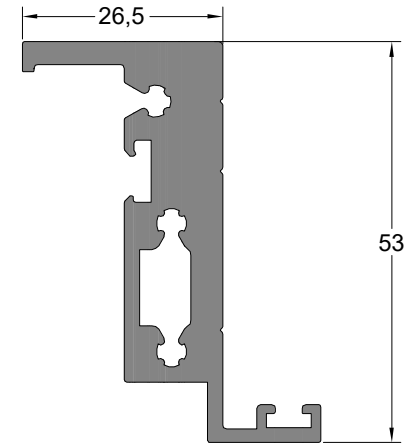

# OP26 STEELLOOK LOFT SİSTEM (Office Partition System)

**TAM ÖLÇEKLİ ALÜMİNYUM PROFİLLER**  
(Full Scale Aluminum Profiles)

AKSESUAR ACCESSORY	STOK KODU REFERENCE CODE	AKSESUAR ADI DESCRIPTION	AKSESUAR KODU PRODUCT CODE	PAKET PACK
	AKS1338	İÇ CAM FİTİLİ INNER GLAZING GASKET	OP26-ICF.30	280 mt / paket 10 kg/mt
	AKS8115	PASLANMAZ KANAT MENTEŞE HINGE	OP26-APH.200	
	AKS1032	KANAT MENTEŞE SASH HINGE(ANODIZED)	OP26-KM.160 (ÇELİK)	1 paket / 32 adet
	AKS4171	PASLANMAZ YAYLI KAPI KOLU HANDLE	OP26-FK.285	1 ad / 1 pk
	AKS1531	FIRÇA FİTİLİ (4.8 - 8 mm) WEATHER STRIP (4.8 - 8 mm)	OP26-FÇ.706	350 metre
	AKS824	ALÜMİNYUM KAPI ALTI FIRÇASI ALUMINIUM DOORBASE BRUSH	OP26-KF.200	100 ad / 1 pk
	AKS2155	1,5 40mm ÇİFT TARAFLI NORTH BANT	OP26-NB.102	
	AKS1032	KANAT MENTEŞE (ELOKSALLI) SASH HINGE(ANODIZED)	OP26-KM.160 (ÇELİK)	1 paket / 32 adet
	AKS1663	152/45 mm DİLLİ KİLİT BOLT LOCK	OP26-DK.397	30 ad / 1 pk
	AKS8116	MİKNATISLI KİLİT SASH HINGE(ANODIZED)	OP26-MK....	

Etek Profili	Profil Kodu	(kg/mt)
FRAME PROFILE	Profile Code	Weight
	12522	1,943

Kasa Profili	Profil Kodu	(kg/mt)
FRAME PROFILE	Profile Code	Weight
	12527	1,444

Kanat Profili	Profil Kodu	(kg/mt)
SASH PROFILE	Profile Code	Weight
	12526	1,245

Orta Kayıt Profili	Profil Kodu	(kg/mt)
MULLION PROFILE	Profile Code	Weight
	12525	1,291

Kilit Gövde Profili	Profil Kodu	(kg/mt)
BOTTOM PROFILE	Profile Code	Weight
	12523	2,617

Cam Çıtası	Profil Kodu	(kg/mt)
GLAZING BEAD	Profile Code	Weight
	12524	0,106

\*\* Her profil için minimum sipariş 300 kg'dır.  
 \*\* Minimum order quantity is 300 kg per profile.

DIŞ  
(OUTSIDE)

İÇ  
(INSIDE)

D-1

İÇ  
(INSIDE)

DIŞ  
(OUTSIDE)

D-3

İÇ  
(INSIDE)