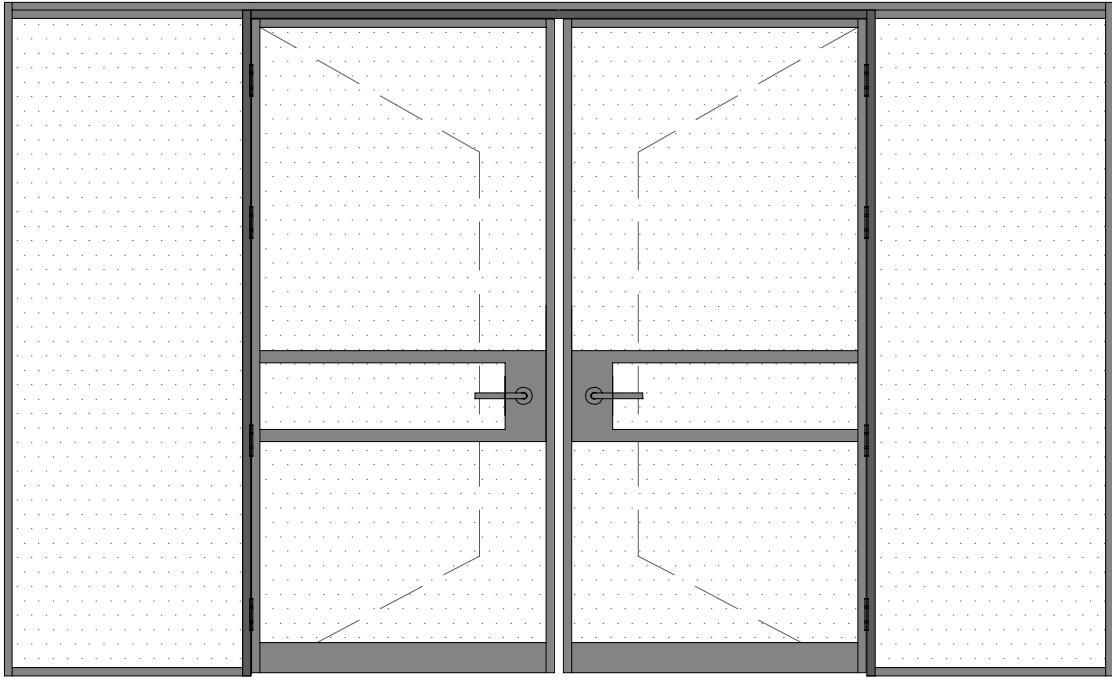

# OP26 STEELLOOK LOFT SİSTEM (Office Partition System)

**TAM ÖLÇEKLİ ALÜMİNYUM PROFİLLER**  
(Full Scale Aluminum Profiles)

AKSESUAR ACCESSORY	STOK KODU REFERENCE CODE	AKSESUAR ADI DESCRIPTION	AKSESUAR KODU PRODUCT CODE	PAKET PACK
	AKS1338	İÇ CAM FİTİLİ INNER GLAZING GASKET	OP26-ICF.30	280 mt / paket 10 kg/mt
	AKS8115	PASLANMAZ KANAT MENTEŞE HINGE	OP26-APH.200	
	AKS1032	KANAT MENTEŞE SASH HINGE(ANODIZED)	OP26-KM.160 (ÇELİK)	1 paket / 32 adet
	AKS4171	PASLANMAZ YAYLI KAPI KOLU HANDLE	OP26-FK.285	1 ad / 1 pk
	AKS1531	FIRÇA FİTİLİ (4.8 - 8 mm) WEATHER STRIP (4.8 - 8 mm)	OP26-FÇ.706	350 metre
	AKS824	ALÜMİNYUM KAPI ALTI FIRÇASI ALUMINIUM DOORBASE BRUSH	OP26-KF.200	100 ad / 1 pk
	AKS2155	1,5 40mm ÇİFT TARAFLI NORTH BANT	OP26-NB.102	
	AKS1032	KANAT MENTEŞE (ELOKSALLI) SASH HINGE(ANODIZED)	OP26-KM.160 (ÇELİK)	1 paket / 32 adet
	AKS1663	152/45 mm DİLLİ KİLİT BOLT LOCK	OP26-DK.397	30 ad / 1 pk
	AKS8116	MİKNATISLI KİLİT SASH HINGE(ANODIZED)	OP26-MK....	

Etek Profili	Profil Kodu	(kg/mt)
FRAME PROFILE	Profile Code	Weight
	12522	1,943

Kasa Profili	Profil Kodu	(kg/mt)
FRAME PROFILE	Profile Code	Weight
	12527	1,444

Kanat Profili	Profil Kodu	(kg/mt)
SASH PROFILE	Profile Code	Weight
	12526	1,245

\*\* Her profil için minimum sipariş 300 kg'dır.  
 \*\* Minimum order quantity is 300 kg per profile.

DIŞ  
(OUTSIDE)

İÇ  
(INSIDE)

D-1

İÇ  
(INSIDE)

DIŞ  
(OUTSIDE)

D-3

İÇ  
(INSIDE)