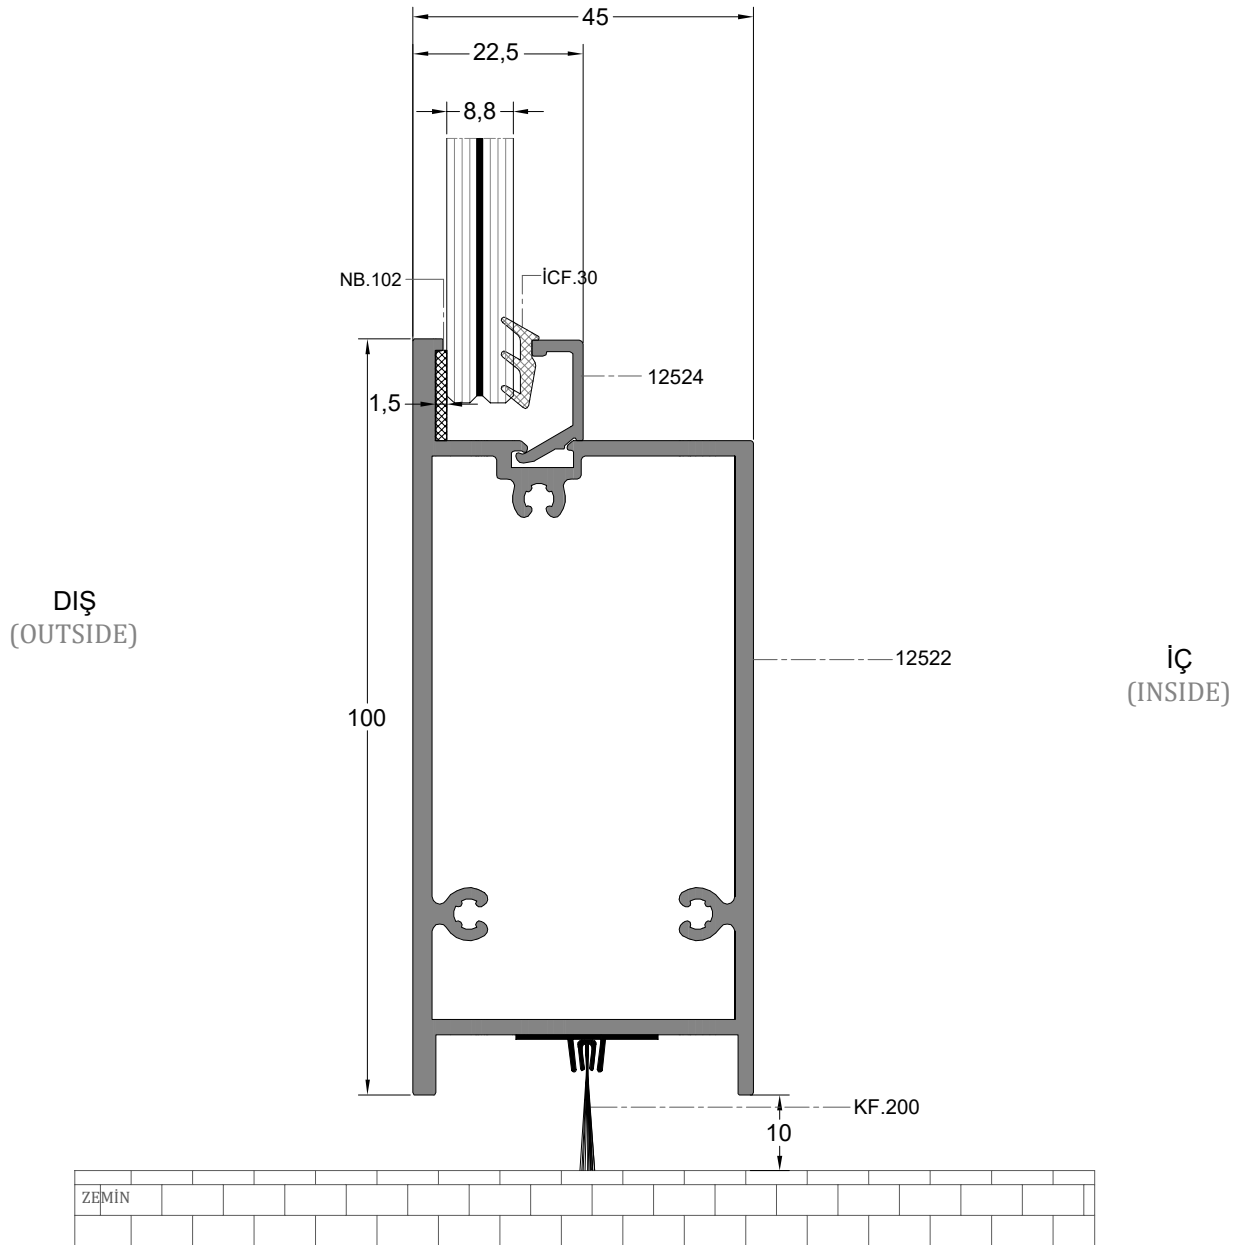

Orta Kayıt Profili	Profil Kodu	(kg/mt)
MULLION PROFILE	Profile Code	Weight
	12525	1,291

Kilit Gövde Profili	Profil Kodu	(kg/mt)
BOTTOM PROFILE	Profile Code	Weight
	12523	2,617

Cam Çıtası	Profil Kodu	(kg/mt)
GLAZING BEAD	Profile Code	Weight
	12524	0,106

\*\* Her profil için minimum sipariş 300 kg'dır.  
 \*\* Minimum order quantity is 300 kg per profile.

DIŞ  
(OUTSIDE)

İÇ  
(INSIDE)

D-1

İÇ  
(INSIDE)

DIŞ  
(OUTSIDE)

D-3

İÇ  
(INSIDE)

DIŞ  
(OUTSIDE)

D-6

D-7

D-8

D-8A

DIŞ  
(OUTSIDE)

İÇ  
(INSIDE)