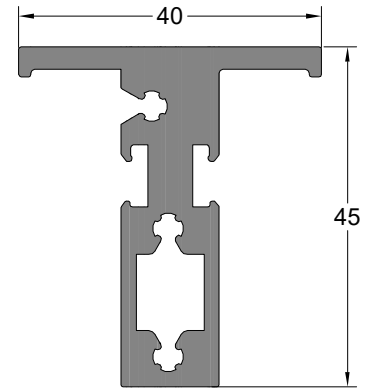

# OP26 STEELLOOK LOFT SİSTEM (Office Partition System)

**TAM ÖLÇEKLİ ALÜMİNYUM PROFİLLER**  
(Full Scale Aluminum Profiles)

AKSESUAR ACCESSORY	STOK KODU REFERENCE CODE	AKSESUAR ADI DESCRIPTION	AKSESUAR KODU PRODUCT CODE	PAKET PACK
	AKS1338	İÇ CAM FİTİLİ INNER GLAZING GASKET	OP26-ICF.30	280 mt / paket 10 kg/mt
	AKS8115	PASLANMAZ KANAT MENTEŞE HINGE	OP26-APH.200	
	AKS1032	KANAT MENTEŞE SASH HINGE(ANODIZED)	OP26-KM.160 (ÇELİK)	1 paket / 32 adet
	AKS4171	PASLANMAZ YAYLI KAPI KOLU HANDLE	OP26-FK.285	1 ad / 1 pk
	AKS1531	FIRÇA FİTİLİ (4.8 - 8 mm) WEATHER STRIP (4.8 - 8 mm)	OP26-FÇ.706	350 metre
	AKS824	ALÜMİNYUM KAPI ALTI FIRÇASI ALUMINIUM DOORBASE BRUSH	OP26-KF.200	100 ad / 1 pk
	AKS2155	1,5 40mm ÇİFT TARAFLI NORTH BANT	OP26-NB.102	
	AKS1032	KANAT MENTEŞE (ELOKSALLI) SASH HINGE(ANODIZED)	OP26-KM.160 (ÇELİK)	1 paket / 32 adet
	AKS1663	152/45 mm DİLLİ KİLİT BOLT LOCK	OP26-DK.397	30 ad / 1 pk
	AKS8116	MİKNATISLI KİLİT SASH HINGE(ANODIZED)	OP26-MK....	

Etek Profili	Profil Kodu	(kg/mt)
FRAME PROFILE	Profile Code	Weight
	12522	1,943

Kasa Profili	Profil Kodu	(kg/mt)
FRAME PROFILE	Profile Code	Weight
	12527	1,444

Kanat Profili	Profil Kodu	(kg/mt)
SASH PROFILE	Profile Code	Weight
	12526	1,245

Orta Kayıt Profili	Profil Kodu	(kg/mt)
MULLION PROFILE	Profile Code	Weight
	12525	1,291

Kilit Gövde Profili	Profil Kodu	(kg/mt)
BOTTOM PROFILE	Profile Code	Weight
	12523	2,617

Cam Çıtası	Profil Kodu	(kg/mt)
GLAZING BEAD	Profile Code	Weight
	12524	0,106

\*\* Her profil için minimum sipariş 300 kg'dır.  
 \*\* Minimum order quantity is 300 kg per profile.

DIŞ  
(OUTSIDE)

İÇ  
(INSIDE)

D-1

İÇ  
(INSIDE)

DIŞ  
(OUTSIDE)

D-3

İÇ  
(INSIDE)