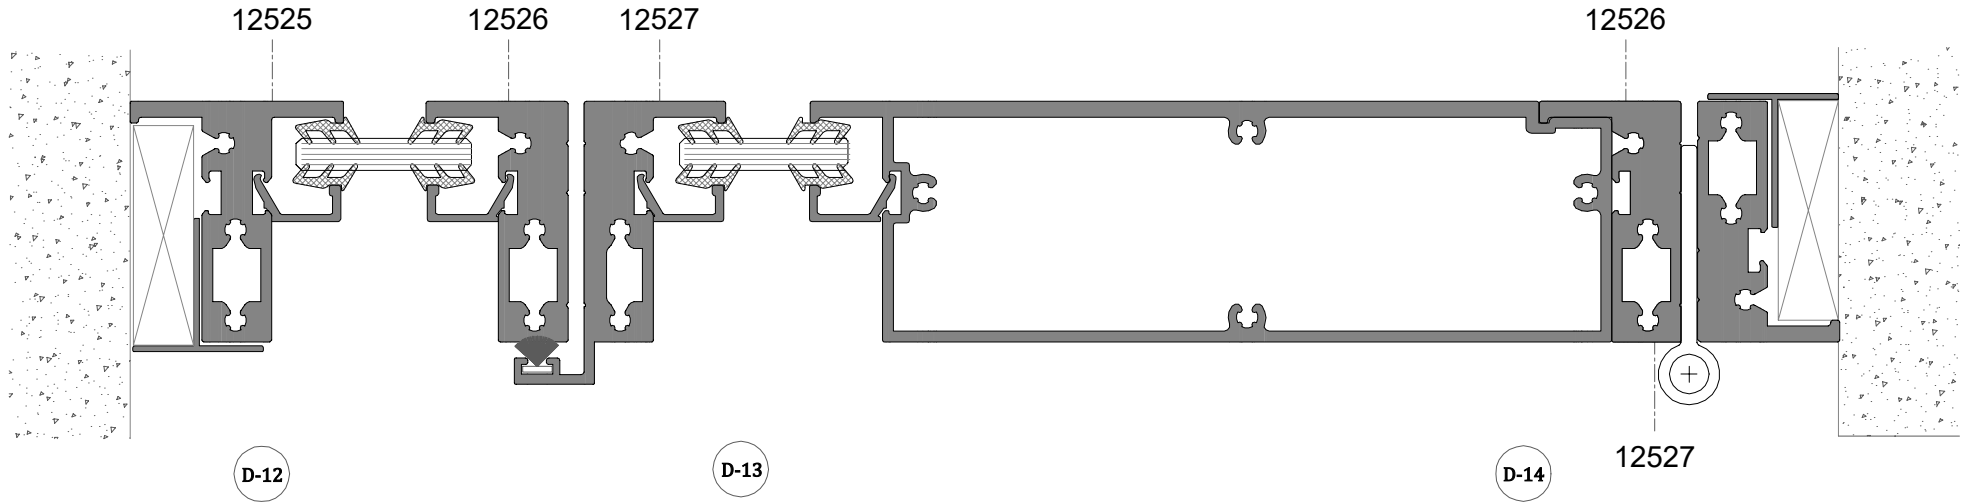

\*\* Her profil için minimum sipariş 300 kg'dır.  
 \*\* Minimum order quantity is 300 kg per profile.

DIŞ  
(OUTSIDE)

İÇ  
(INSIDE)

D-1

İÇ  
(INSIDE)

DIŞ  
(OUTSIDE)

D-3

İÇ  
(INSIDE)

DIŞ  
(OUTSIDE)

D-6

D-7

D-8

D-8A

DIŞ  
(OUTSIDE)

İÇ  
(INSIDE)