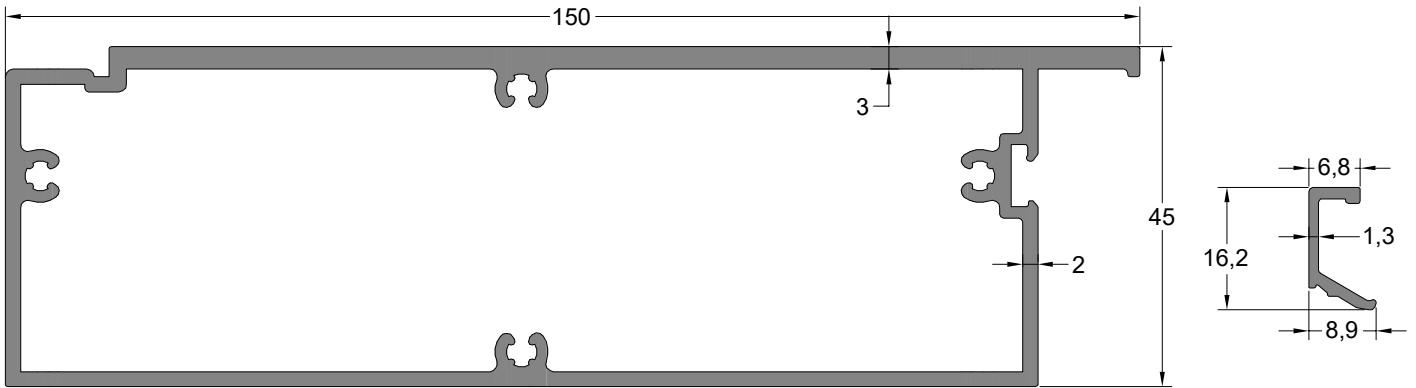

Etek Profili	Profil Kodu	(kg/mt)
FRAME PROFILE	Profile Code	Weight
	12522	1,943

Kasa Profili	Profil Kodu	(kg/mt)
FRAME PROFILE	Profile Code	Weight
	12527	1,444

Kanat Profili	Profil Kodu	(kg/mt)
SASH PROFILE	Profile Code	Weight
	12526	1,245

Orta Kayıt Profili	Profil Kodu	(kg/mt)
MULLION PROFILE	Profile Code	Weight
	12525	1,291

Kilit Gövde Profili	Profil Kodu	(kg/mt)
BOTTOM PROFILE	Profile Code	Weight
	12523	2,617

Cam Çıtası	Profil Kodu	(kg/mt)
GLAZING BEAD	Profile Code	Weight
	12524	0,106

\*\* Her profil için minimum sipariş 300 kg'dır.  
 \*\* Minimum order quantity is 300 kg per profile.

DIŞ  
(OUTSIDE)

İÇ  
(INSIDE)

D-1

İÇ  
(INSIDE)

DIŞ  
(OUTSIDE)

D-3

İÇ  
(INSIDE)