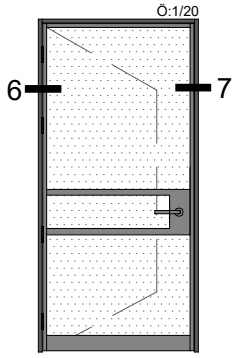

Orta Kayıt Profili	Profil Kodu	(kg/mt)
MULLION PROFILE	Profile Code	Weight
	12525	1,291

Kilit Gövde Profili	Profil Kodu	(kg/mt)
BOTTOM PROFILE	Profile Code	Weight
	12523	2,617

Cam Çıtası	Profil Kodu	(kg/mt)
GLAZING BEAD	Profile Code	Weight
	12524	0,106

\*\* Her profil için minimum sipariş 300 kg'dır.  
 \*\* Minimum order quantity is 300 kg per profile.

DIŞ  
(OUTSIDE)

İÇ  
(INSIDE)

D-1

İÇ  
(INSIDE)

DIŞ  
(OUTSIDE)

D-3

İÇ  
(INSIDE)

DIŞ  
(OUTSIDE)

D-6

D-7

D-8

D-8A

DIŞ  
(OUTSIDE)

İÇ  
(INSIDE)